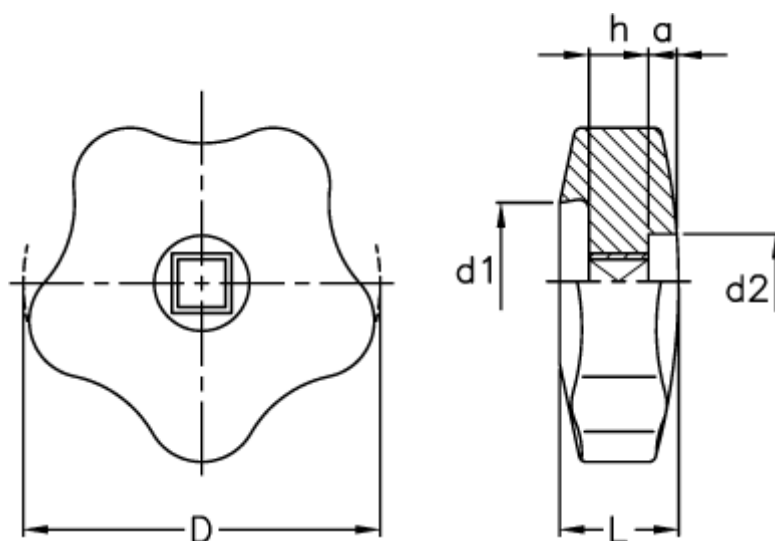

Article number: 2302069501

Description: E+G Lobe knob  
VCR.192/100-8x8

## Measures

a	= 6
d	= 100
d1	= 57
d2	= 18
h	= 14
L	= 28
S H9	= 8x8